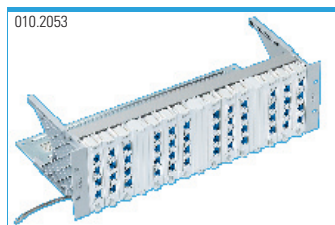

Cubierta LSFRZH según IEC332.3, construcción S-FTP, admite todos los niveles de seguridad

• PANELES COMPLETOS

Panel 16 puertos cargado, conector estándar, admite todos los niveles de seguridad, dispone de tres anillas pasahilos, 1HU

R305887

Panel 24 puertos cargado, conector Snap-In, admite nivel 1 de seguridad (codificación por colores) 1HU

R305120

Panel de 48 puertos cargado, conector estándar, admite todos los niveles de seguridad, 3HU, 3GU libres para ampliación