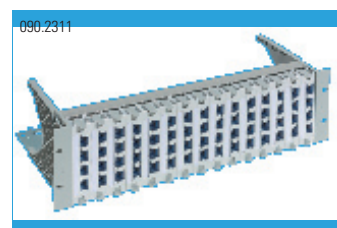

R13330 (Blanco)
R13333 (Antracita)

• PANELES COMPLETOS

Panel 16 puertos cargado, conector estándar, admite todos los niveles de seguridad, dispone de tres anillas pasahilos, 1HU

R313086

Panel 24 puertos cargado, conector Snap-In, admite nivel 1 de seguridad (codificación por colores) 1HU

R313087

Panel de 48 puertos cargado, conector estándar, admite todos los niveles de seguridad, 3HU, 3GU libres para ampliación

R303088

Panel de 60 puertos cargado, conector estándar, admite todos los niveles de seguridad, 3HU