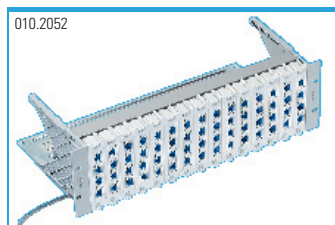

Panel de 60 puertos cargado, conector estándar, admite todos los niveles de seguridad, 3HU

R302362