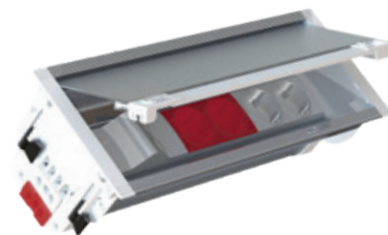

* Los conectores RJ45 no están incluidos. Embalaje Distribución: 10

Ref: **KCF3S4** / 4

P.V.P. **97,37€**

Kit caja CF Standard de 3 módulos con 2 schukos blancos, 2 schukos rojos y una placa de datos para dos conectores RJ45 Keystone

Ref: **KEB1** / 4 9 6 9

P.V.P. **60,04€**

Kit Easyblock Basic 1 entrada y salida CR, 4 schukos red. Sistema de anclaje plano

Ref: **KEC1** / 4 9 6 9

P.V.P. **120,77€**

Kit Easyblock Case 2 entradas CR, 2 schukos red, 2 schukos sai y placa para 2 RJ45 Keystone

Ref: **KEI1** / 4 9 6 9

P.V.P. **97,89€**

Kit Easyblock Inside 2 entradas CR, 2 schukos red, 2 schukos sai y placa para 2 RJ45 Keystone

Ref: **KEM** / 4 9 6 9

P.V.P. **82,99€**

Kit Easyblock Magnet entrada CR, 4 schukos red. Sistema de anclaje imán

Kit Easyblock 2 entradas CR, 2 schukos red, 2 schukos sai y placa para 2 RJ45 Keystone. Sistema de anclaje plano

Ref: **MM35/** 4

P.V.P. **19,76€**

Kit caja 1 enchufe doble schuko con obturador de seguridad