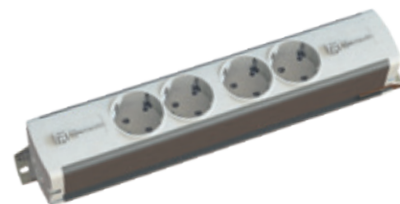

Ref: **KCE3E4** / 4

P.V.P. **62,76€**

Kit caja CE Standard de 3 módulos con 2 schukos blancos, 2 schukos rojos y una placa de datos para dos conectores RJ45 Keystone

Ref: **KCF3S3** / 4

P.V.P. **97,37€**

Kit caja CF Standard de 3 módulos con 4 schukos blancos y una placa de datos para dos conectores RJ45 Keystone

* Los conectores RJ45 no están incluidos. Embalaje Distribución: 10

Ref: **KCF3S4** / 4

P.V.P. **97,37€**

Kit caja CF Standard de 3 módulos con 2 schukos blancos, 2 schukos rojos y una placa de datos para dos conectores RJ45 Keystone

Ref: **KEB1** / 4 9 6 9

P.V.P. **60,04€**

Kit Easyblock Basic 1 entrada y salida CR, 4 schukos red. Sistema de anclaje plano

Ref: **KEC1** / 4 9 6 9

P.V.P. **120,77€**

Kit Easyblock Case 2 entradas CR, 2 schukos red, 2 schukos sai y placa para 2 RJ45 Keystone

Ref: **KEI1** / 4 9 6 9

P.V.P. **97,89€**

Kit Easyblock Inside 2 entradas CR, 2 schukos red, 2 schukos sai y placa para 2 RJ45 Keystone

Ref: **KEM** / 4 9 6 9

P.V.P. **82,99€**

Kit Easyblock Magnet entrada CR, 4 schukos red. Sistema de anclaje imán