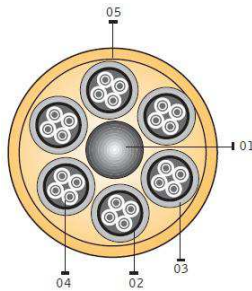

Todas las especificaciones sujetas a cambio sin previo aviso. Consultar a OPTRAL las ediciones en vigor.

Descripción cable

01. Relleno central
02. Hilaturas de fibra de vidrio
03. Cubierta termoplástica (Subcables)
04. Fibra óptica ajustada (0.9 mm)
05. Cubierta termoplástica exterior

Aplicaciones

Universal (Interior / Exterior)
Protegido de los roedores

Opciones

Cubiertas: PVC
Código colores especial ¹

Resistencia al fuego

No propagador llama (IEC 60332-3 y 60332-1-2)
Libre de halógenos (IEC 60754-1)
Baja emisión de humos (IEC 61034-1/-2)

Clasificación CPR (Euroclase)

Reacción al Fuego: Dca, s2, d1, a1
Código de Declaración: DOP02051 (*)

(*) Disponible hasta 24 FO

Ventajas

Compacto / Fácil de pelar (libre de gel) / Totalmente dieléctrico / Conectorización directa / Ahorro costes instalación / Protegido de los roedores.