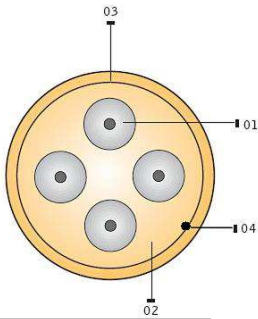

Cable Ligero Interior / Exterior (Hasta 12 FO)

Todas las especificaciones sujetas a cambio sin previo aviso. Consultar a OPTRAL las ediciones en vigor.

Descripción cable

- 01. Fibra Óptica Ajustada (0.9 mm)
- 02. Elementos de tracción
- 03. Cubierta Exterior
- 04. Hilo de desgarro