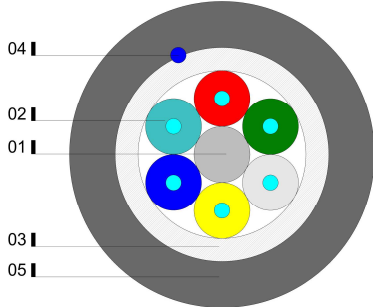

.....

OPTRAL

CDG XtremeFire

Cable Ligero Interior / Exterior (Hasta 12 FO)

Descripción Cable

- 01. Elemento Central
- 02. Buffer Ajustado (0.9 mm)
- 03. Elementos de Tracción
- 04. Hilo de Rasgado
- 05. Cubierta Exterior

Opciones

Código colores especial

Ventajas

Compacto / Ligero / Flexible / Fácil de pelar (libre de gel) / Totalmente dieléctrico.

Clasificación CPR (Euroclase)

Reacción al fuego: Cca, s1a, d0, a1
Código de declaración: DOP02004

Todas las especificaciones sujetas a cambio sin previo aviso. Consultar a OPTRAL las ediciones en vigor.

ESPECIFICACIONES

	2	4	6	8	12
Número Fibras	2	4	6	8	12
Elementos de tracción	Fibras Vidrio Reforzadas WB (Bloqueantes Agua)				
Cubierta Exterior	LSZH ¹				
Color cubierta exterior	Negro				
Peso (Kg/Km)	38	42	47	64	74
Ø Exterior (mm)	6.2 ±0.3	6.5 ±0.3	6.7 ±0.3	7.8 ±0.3	8.7 ±0.3
Máx. Tracción (N)	650 (Operación) / 1100 (Instalación)			850 (Operación) / 1450 (Inst.)	
Máx. Aplastamiento (N/10cm)	1300 (IEC 60794-1-21 E3)				
Rango Temperaturas	-20°C a +70°C (Operación) – (IEC 60794-1-22 F1)				
Mín. Radio de curvatura (mm)	20 x Ø Exterior (IEC 60794-1-21 E11)				

Normas Referencia

Ensayos mecánicos y ambientales según IEC 60794-1-21 e IEC 60794-1-22.

Código colores fibras: Rojo – Verde – Gris – Amarillo – Azul – Turquesa – Blanco – Marrón – Violeta – Naranja – Rosa – Negro.