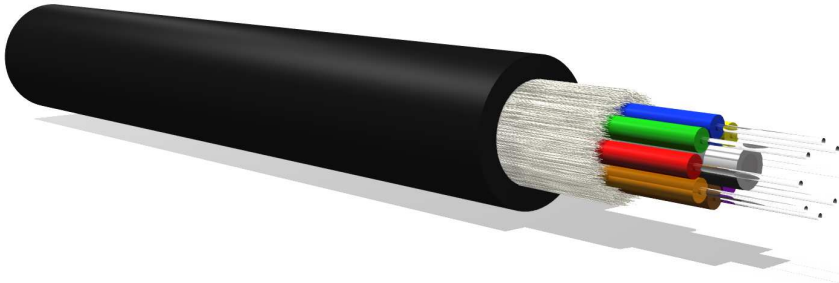

.....

OPTRAL

CDG XtremeFire

Cable Ligero Interior / Exterior (Hasta 12 FO)

Descripción Cable

- 01. Elemento Central
- 02. Buffer Ajustado (0.9 mm)
- 03. Elementos de Tracción
- 04. Hilo de Rasgado
- 05. Cubierta Exterior

Opciones

Código colores especial

Ventajas

Compacto / Ligero / Flexible / Fácil de pelar (libre de gel) / Totalmente dieléctrico.

Clasificación CPR (Euroclase)

Reacción al fuego: Cca, s1a, d0, a1
Código de declaración: DOP02004

Todas las especificaciones sujetas a cambio sin previo aviso. Consultar a OPTRAL las ediciones en vigor.

ESPECIFICACIONES

	2	4	6	8	12
Número Fibras	2	4	6	8	12
Elementos de tracción	Fibras Vidrio Reforzadas WB (Bloqueantes Agua)				
Cubierta Exterior	LSZH ¹				
Color cubierta exterior	Negro				
Peso (Kg/Km)	38	42	47	64	74
Ø Exterior (mm)	6.2 ±0.3	6.5 ±0.3	6.7 ±0.3	7.8 ±0.3	8.7 ±0.3
Máx. Tracción (N)	650 (Operación) / 1100 (Instalación)			850 (Operación) / 1450 (Inst.)	
Máx. Aplastamiento (N/10cm)	1300 (IEC 60794-1-21 E3)				
Rango Temperaturas	-20°C a +70°C (Operación) – (IEC 60794-1-22 F1)				
Mín. Radio de curvatura (mm)	20 x Ø Exterior (IEC 60794-1-21 E11)				