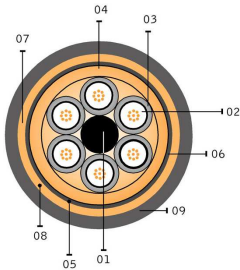

Cable Multitubo Armado Metálico (Hasta 96 FO)

Todas las especificaciones sujetas a cambio sin previo aviso. Consultar a OPTRAL las ediciones en vigor.

Descripción cable

- 01. Elemento Central (GRP)
- 02. Fibras Ópticas
- 03. Tubos con Gel
- 04. Fibras Vidrio Reforzada - WB
- 05. Hilo Desgarro
- 06. Cubierta Interior
- 07. Armadura Metálica
- 08. Hilo Desgarro
- 09. Cubierta Exterior

Aplicaciones

Exterior
Enterrado directo

Protección roedores

Excelente protección a los roedores

Opciones

Elementos Tracción = Aramida (Tipo KPMP)
Código Colores Especial (TIA 598)

Clasificación CPR (Euroclase)

ESTANCO

BAJA FRICCIÓN

RESISTENTE
ULTRAVIOLETAS

PROTECCIÓN
ROEDORES

LIBRE
HALÓGENOS

ESPECIFICACIONES

	16	24	32	36	48	64	72	96
Fibras	16	24	32	36	48	64	72	96
Fibras por tubo	4	6	8	6	12	8	12	12
Total Tubos	4	4	4	6	4	8	6	8
Tubos Activos	4	4	4	6	4	8	6	8
Elementos tracción	Fibras Vidrio Reforzadas WB (Bloqueantes Agua)							
Cubierta Interior	Polietileno							
Armadura	Trenza Hilos Acero							
Cubierta Exterior	Polietileno							
Color	Negro							
Peso (Kg/Km)	128	128	144	153	158	223	205	257
Ø Exterior (mm)	11.9 ±0.5	11.9 ±0.5	12.8 ±0.5	13.1 ±0.5	13.6 ±0.5	15.8 ±0.5	15.2 ±0.5	16.9 ±0.5
Máx. Tracción (N)	1300 (Operación) / 2350 (Instalación)					1800 (Operación) / 3250 (Inst.)		
Máx. Aplastamiento (N/dm)	3000 (IEC 60794-1-21 E3)							
Longitud Máxima (m)	4200	4200	3100	4200	2100	3100	2100	2100
Rango Temperaturas	-40°C a +70°C (IEC 60794-1-22 F1)							
Radio Curvatura Min.	20 x Ø Exterior (IEC 60794-1-21 E11)							