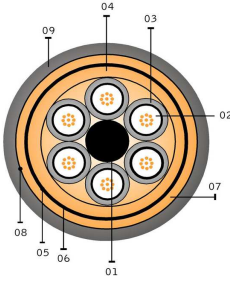

Cable Multitubo Armado Metálico (Hasta 144 FO)

Todas las especificaciones sujetas a cambio sin previo aviso. Consultar a OPTRAL las ediciones en vigor.

Descripción cable

- 01. Elemento Central (GRP)
- 02. Fibras Ópticas
- 03. Tubos con Gel
- 04. Elementos de Tracción
- 05. Hilo Rasgado
- 06. Cubierta Interior
- 07. Armadura Metálica
- 08. Hilo Rasgado
- 09. Cubierta Exterior

Aplicaciones

Exterior
Enterrado Directo

Protección roedores

Excelente resistencia a los roedores

Opciones

Elementos Tracción = Aramida (Tipo KPSP)
Código Colores Especial (TIA 598)

Clasificación CPR (Euroclase)

ESTANCO

BAJA FRICCIÓN

RESISTENTE
ULTRAVIOLETAS

PROTECCIÓN
ROEDORES

LIBRE
HALÓGENOS

ESPECIFICACIONES

	12	16	24	32	36	48	64	72	96	128	144	
Fibras	12	16	24	32	36	48	64	72	96	128	144	
Fibras por tubo	12	8	12	8	12	12	8	12	12	8	12	
Total Tubos	6	6	6	6	6	6	8	6	8	18	12	
Tubos Activos	1	2	2	4	3	4	8	6	8	16	12	
Elementos Tracción	Fibras Vidrio Reforzadas WB (Bloqueantes Agua)											
Cubierta Interior	Polietileno - Negro											
Armadura	Fleje Acero Corrugado											
Cubierta Exterior	Polietileno de Alta Densidad											
Color	Negro											
Peso (Kg/Km)	176	176	177	177	177	178	203	179	209	293	299	
Ø Exterior (mm ±0.5)	14.0	14.0	14.0	14.0	14.0	14.0	15.5	14.0	15.5	18.5	18.0	
Máx. Tracción (N)	1000 (Operación) / 1800 (Instalación)								1500 / 2700			
Máx. Aplastamiento (N/dm)	3000 (IEC 60794-1-21 E3)											
Longitud Máxima (m)	4200	4200	4200	4200	4200	4200	4200	4200	4200	3000	3000	
Rango Temperaturas	-40°C a +70° C (IEC 60794-1-22 F1)											
Radio Curvatura Mín.	20 x Ø Exterior (IEC 60794-1-21 E11)											