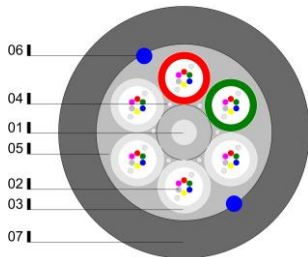

DT XtremeFire

Cable Multitubo Dieléctrico (Hasta 72 FO)

Descripción Cable

- 01. Elemento Central (GRP)
- 02. Fibra Óptica
- 03. Tubo Holgado (Tubo seco WB)
- 04. Hilaturas bloqueantes al agua
- 05. Elementos de Tracción
- 06. Hilo de Rasgado
- 07. Cubierta Exterior