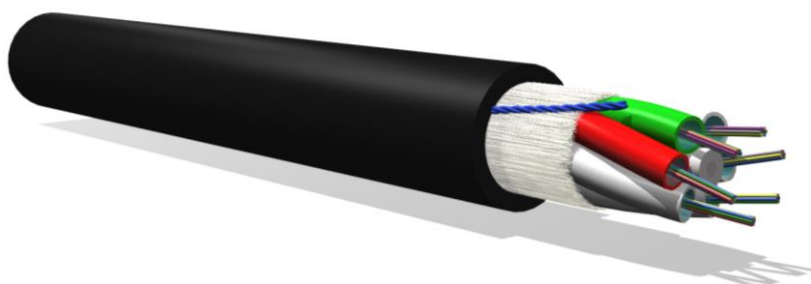

DT XtremeFire

Cable Multitubo Dieléctrico (Hasta 72 FO)

Descripción Cable

- 01. Elemento Central (GRP)
- 02. Fibra Óptica
- 03. Tubo Holgado (Tubo seco WB)
- 04. Hilaturas bloqueantes al agua
- 05. Elementos de Tracción
- 06. Hilo de Rasgado
- 07. Cubierta Exterior

Protección roedores

Protegido de los roedores

Opciones

Código colores especial

Ventajas

Compacto / Flexible / Libre de gel /
 Totalmente dieléctrico.

Clasificación CPR (Euroclase)

Reacción al fuego: Cca, s1, d0, a1
 Código de declaración: DOP01054