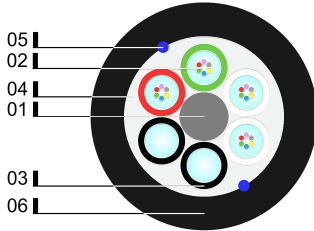

**Cable Multitubo Dieléctrico (Hasta 192 FO)**

- Descripción cable**  
**01.** Elemento Central (GRP)  
**02.** Fibras Ópticas  
**03.** Tubos con Gel  
**04.** Elementos de tracción  
**05.** Hilo Rasgado  
**06.** Cubierta Exterior

**Aplicaciones**  
Exterior

**Opciones**  
Elementos Tracción = Fibra de vidrio (Tipo DP)  
Código Colores Especial (TIA 598)

**Clasificación CPR (Euroclase)**  
Reacción al Fuego: Fca  
Código de Declaración: DOP03100

**Normas Referencia**

Ensayos mecánicos y ambientales según IEC 60794-1-21 e IEC 60794-1-22.

Código colores fibras: Rojo - Verde - Azul - Amarillo - Gris - Violeta - Marrón - Naranja - Blanco - Rosa - Negro - Turquesa.  
Código colores tubos: Rojo - Verde - Natural... - Natural. Tubos pasivos en Negro.